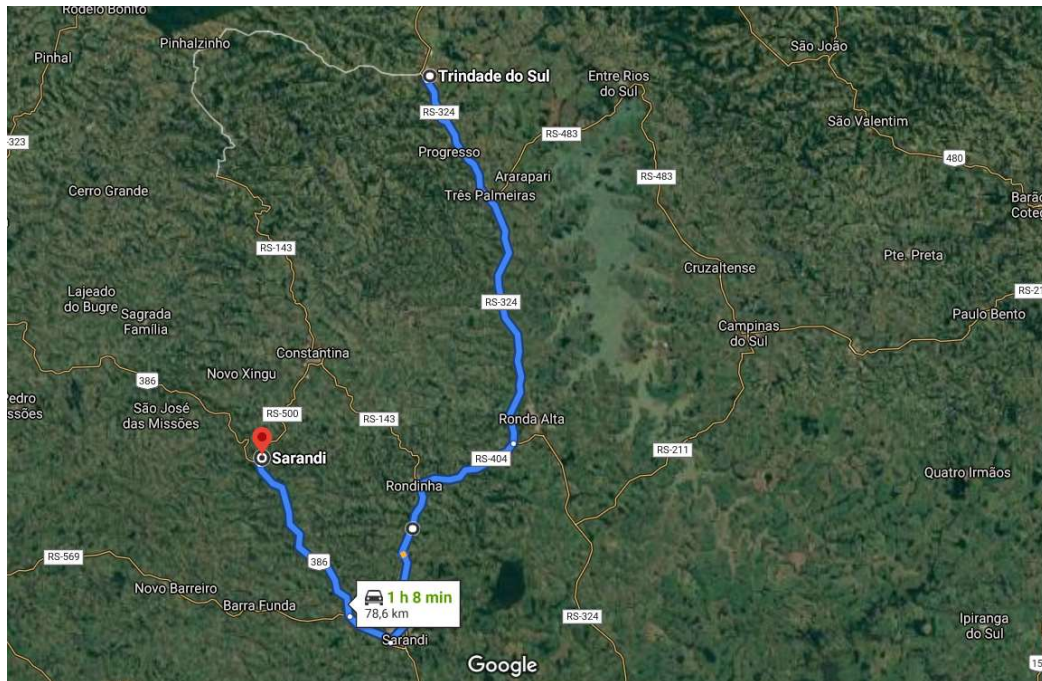

DISTÂNCIAS PARA O CÁLCULO DO TRANSPORTE:

TRINDADE – CESCOSARANDI-RS – 78,6KM

SARANDI – REFINARIA CANOAS – 337KM